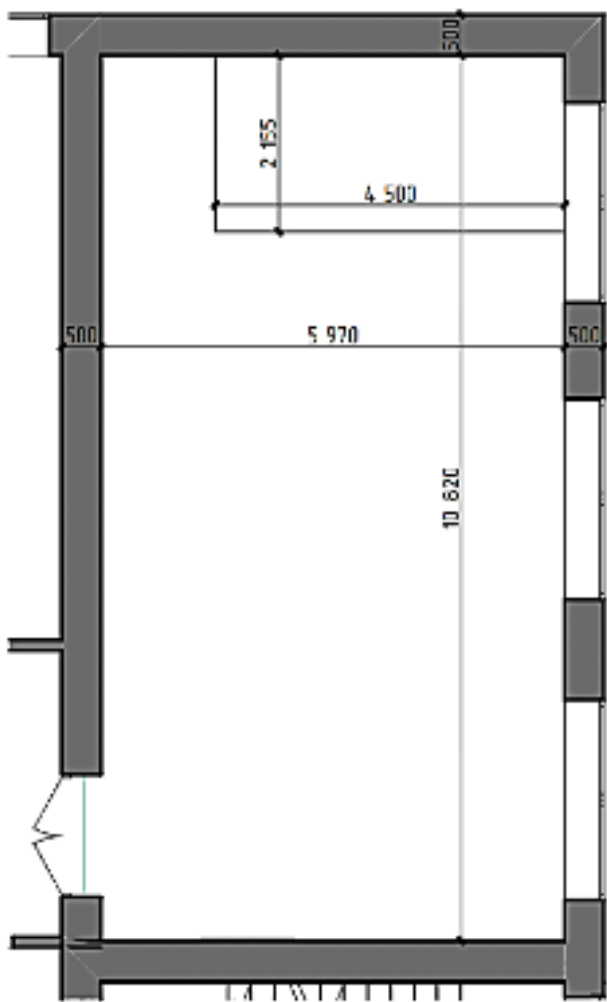

750*150 мм

ИНТЕРЬЕР ВХОДНОЙ ГРУППЫ (КОРИДОР)

ИНТЕРЬЕР МАСТЕРСКОЙ ПО КОМПЕТЕНЦИИ

Программные решения для бизнеса

ИНТЕРЬЕР МАСТЕРСКОЙ ПО КОМПЕТЕНЦИИ

ИТ- решения для бизнеса на платформе «1С: Предприятие 8»

ИР-0402

Разметка

1:50