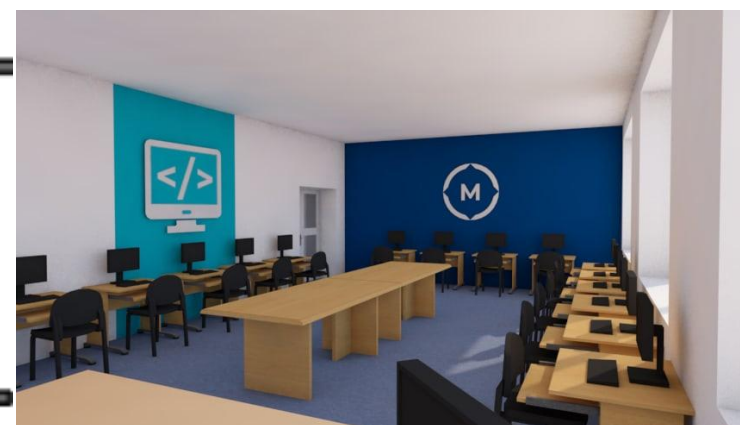

750*150 мм

ИНТЕРЬЕР ВХОДНОЙ ГРУППЫ (КОРИДОР)

ИНТЕРЬЕР МАСТЕРСКОЙ ПО КОМПЕТЕНЦИИ

Программные решения для бизнеса

ИНТЕРЬЕР МАСТЕРСКОЙ ПО КОМПЕТЕНЦИИ

ИТ- решения для бизнеса на платформе «1С: Предприятие 8»

ИР-0402