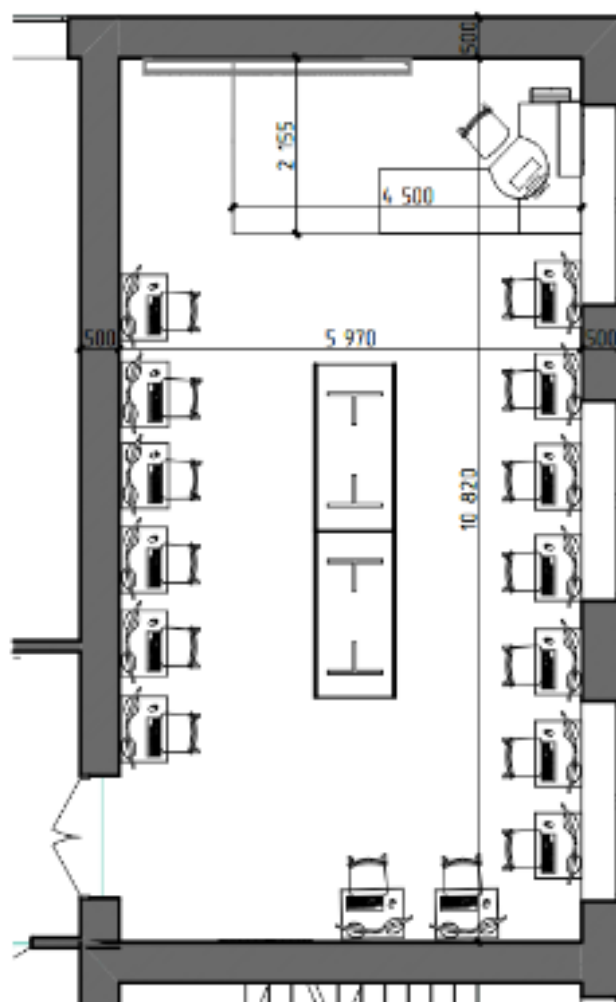

750*150 мм

ИНТЕРЬЕР ВХОДНОЙ ГРУППЫ (КОРИДОР)

ИНТЕРЬЕР МАСТЕРСКОЙ ПО КОМПЕТЕНЦИИ

Программные решения для бизнеса

ИНТЕРЬЕР МАСТЕРСКОЙ ПО КОМПЕТЕНЦИИ

ИТ- решения для бизнеса на платформе «1С: Предприятие 8»

ИР-0402

Разметка

1:50