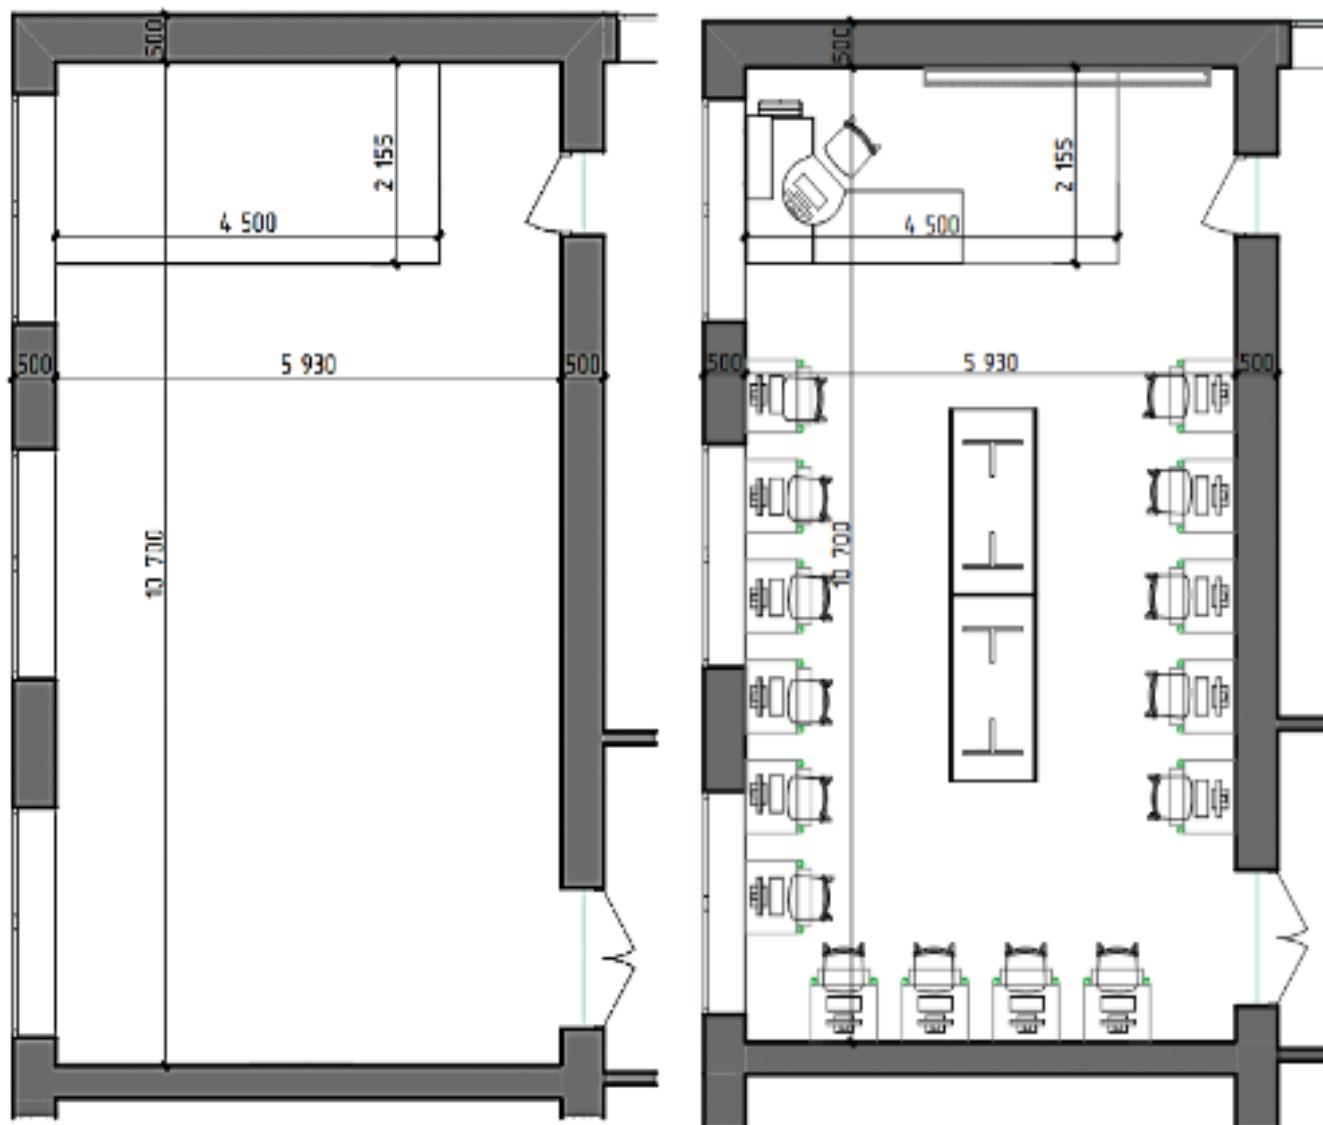

750*150 мм

ИНТЕРЬЕР ВХОДНОЙ ГРУППЫ (КОРИДОР)

ИНТЕРЬЕР МАСТЕРСКОЙ ПО КОМПЕТЕНЦИИ

Программные решения для бизнеса

ИНТЕРЬЕР МАСТЕРСКОЙ ПО КОМПЕТЕНЦИИ

ИТ- решения для бизнеса на платформе «1С: Предприятие 8»

ИР-0402

Разметка

1:50